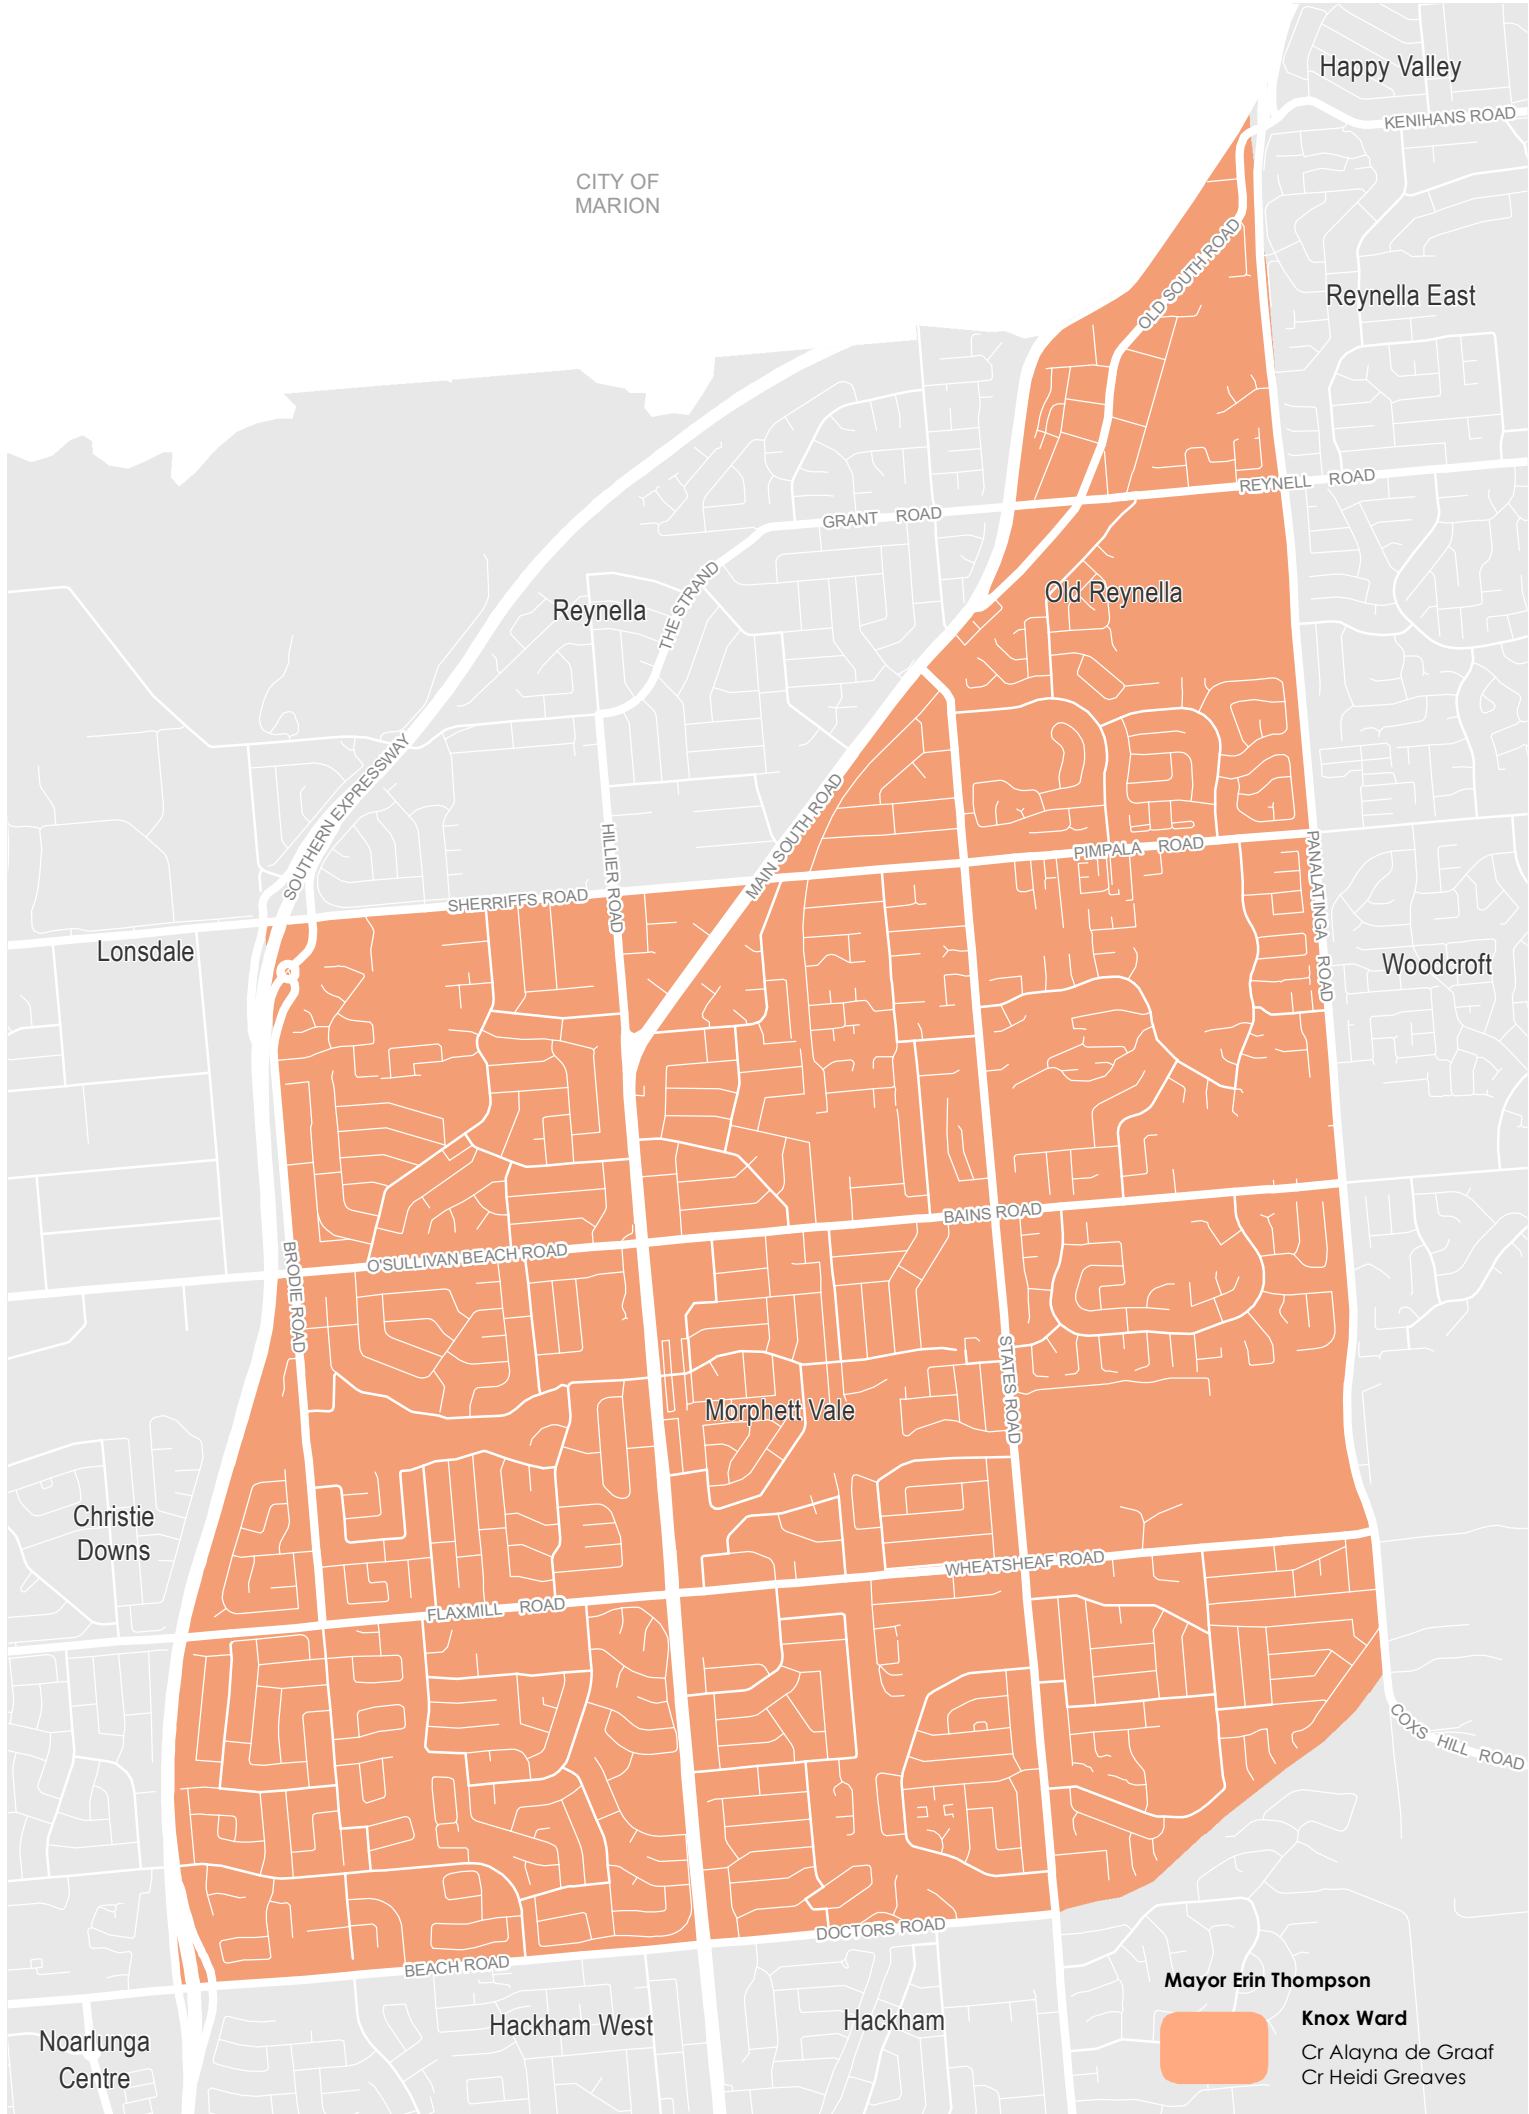

# Ward Boundaries

**Mayor Erin Thompson**  
**Knox Ward**  
Cr Alayna de Graaf  
Cr Heidi Greaves